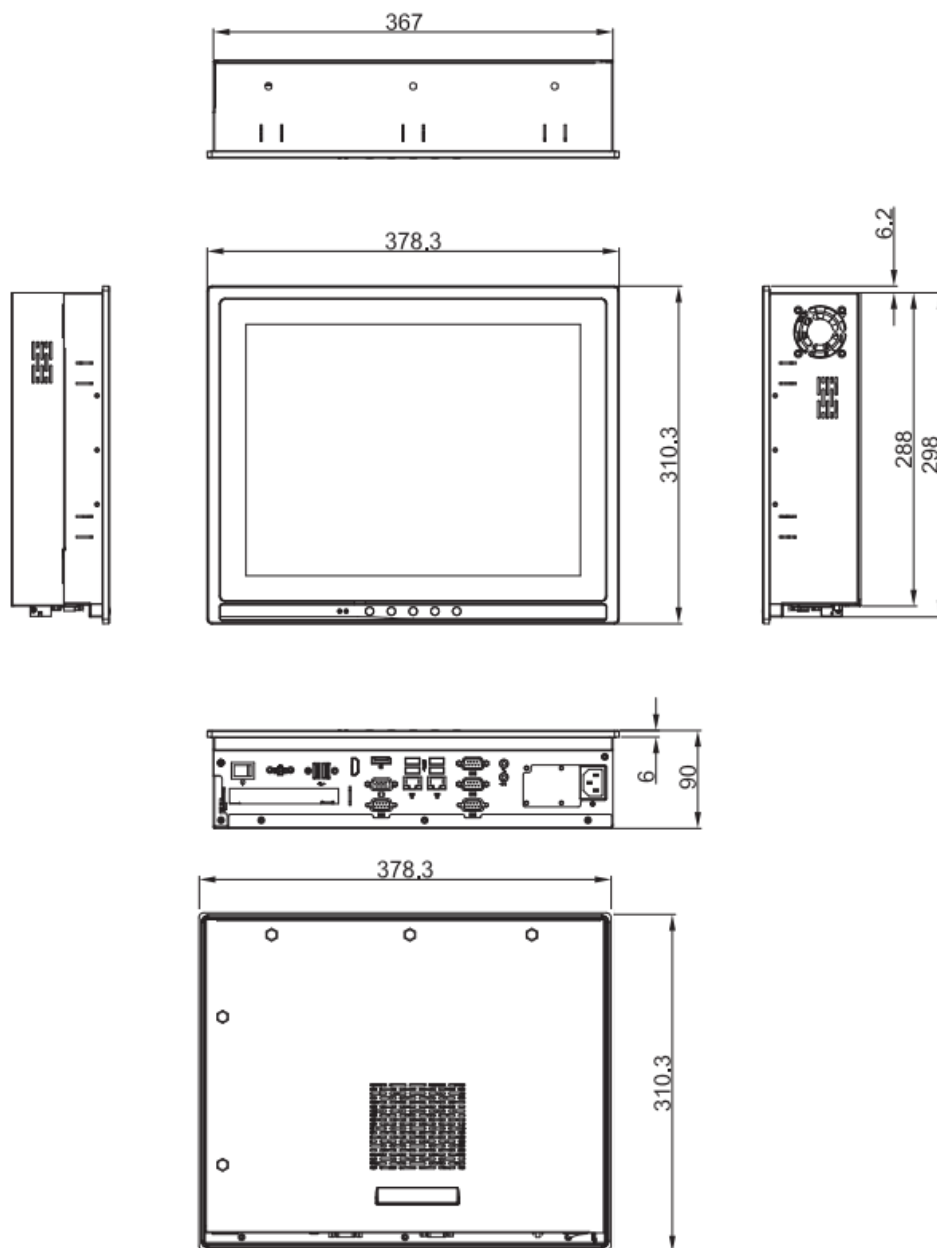

Спецификация

Конструктивное исполнение

Конструкция корпуса: Алюминиевый корпус

Вид монтажа: Монтаж в 19" стойку, Монтаж на стене, VESA 100

Материал передней панели: Алюминий

Степень защиты по передней панели: IP65

Портов USB v3.0: 4

Слоты расширения

Слотов PCI Express x4: 1

Тип сигнала PCI Express x4: 1xPCI Express x4

Устройства хранения данных

Тип накопителя 2.5": SSD

Количество жестких дисков: 1 (до 2-х)

Объем одного установленного жесткого диска: 128 ГБ

Ширина: 378.3 мм

Высота: 90 мм

Глубина: 310.3 мм

Условия эксплуатации

Температура эксплуатации: 0 ... 50 °C

Влажность: 10 ... 95 %

Стандарты и сертификаты

Сертификаты: Сертификат Таможенного союза (EAC)

Внешний вид

Размеры и габариты

Комплектация

Паспорт изделия - 1 шт.

Гарантийный талон – 1 шт.

Кабель питания - 1 шт.
