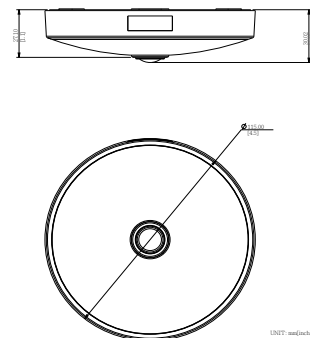

### PHOTO INDICATION

### DIMENSION DIAGRAM

#### • General

Power Source / Consumption	PoE Class 3 (IEEE802.3af) / 12.95W; DC 12V
Weight	232g (0.51lb)
Dimensions (Ø x H)	115 mm x 30 mm (4.5" x 1.2")
Mount Type	Surface, Pendant
Starting Temperature	-10°C ~ 50°C (14°F ~ 122°F)
Operating Temperature	-20°C ~ 50°C (-4°F ~ 122°F)
Operating Humidity	10% ~ 85% RH
Approvals	CE (EN 55022 Class B, EN 55024), FCC (Part15 Subpart B Class B), UL (for optional PoE injector)