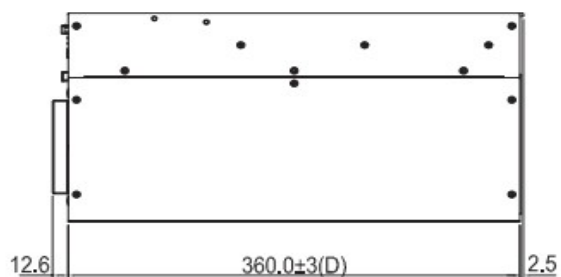

Размеры и габариты

Комплектация

Паспорт изделия - 1 шт.

Гарантийный талон – 1 шт.