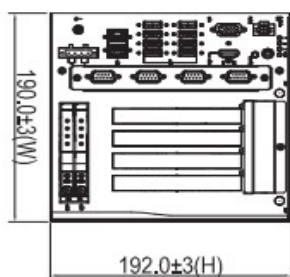

Размеры и габариты

Комплектация

Паспорт изделия - 1 шт.

Гарантийный талон – 1 шт.