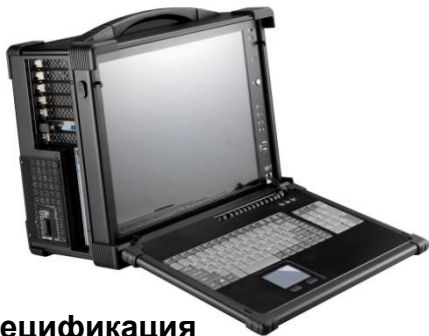

# iROBO-4000-70i4-G4

## Основные особенности

- Алюминиевый корпус.
- Поддержка процессоров 8-го поколения Intel Core i3/ i5/ i7,
- Широкий набор портов ввода-вывода
- Высокая наработка на отказ
- Комплектация паспортом на русском языке
- Наличие сертификата соответствия таможенного союза

### Дисплей

Тип дисплея: LCD TFT  
Диагональ экрана: 17,1"  
Максимальное разрешение: 1920x1080