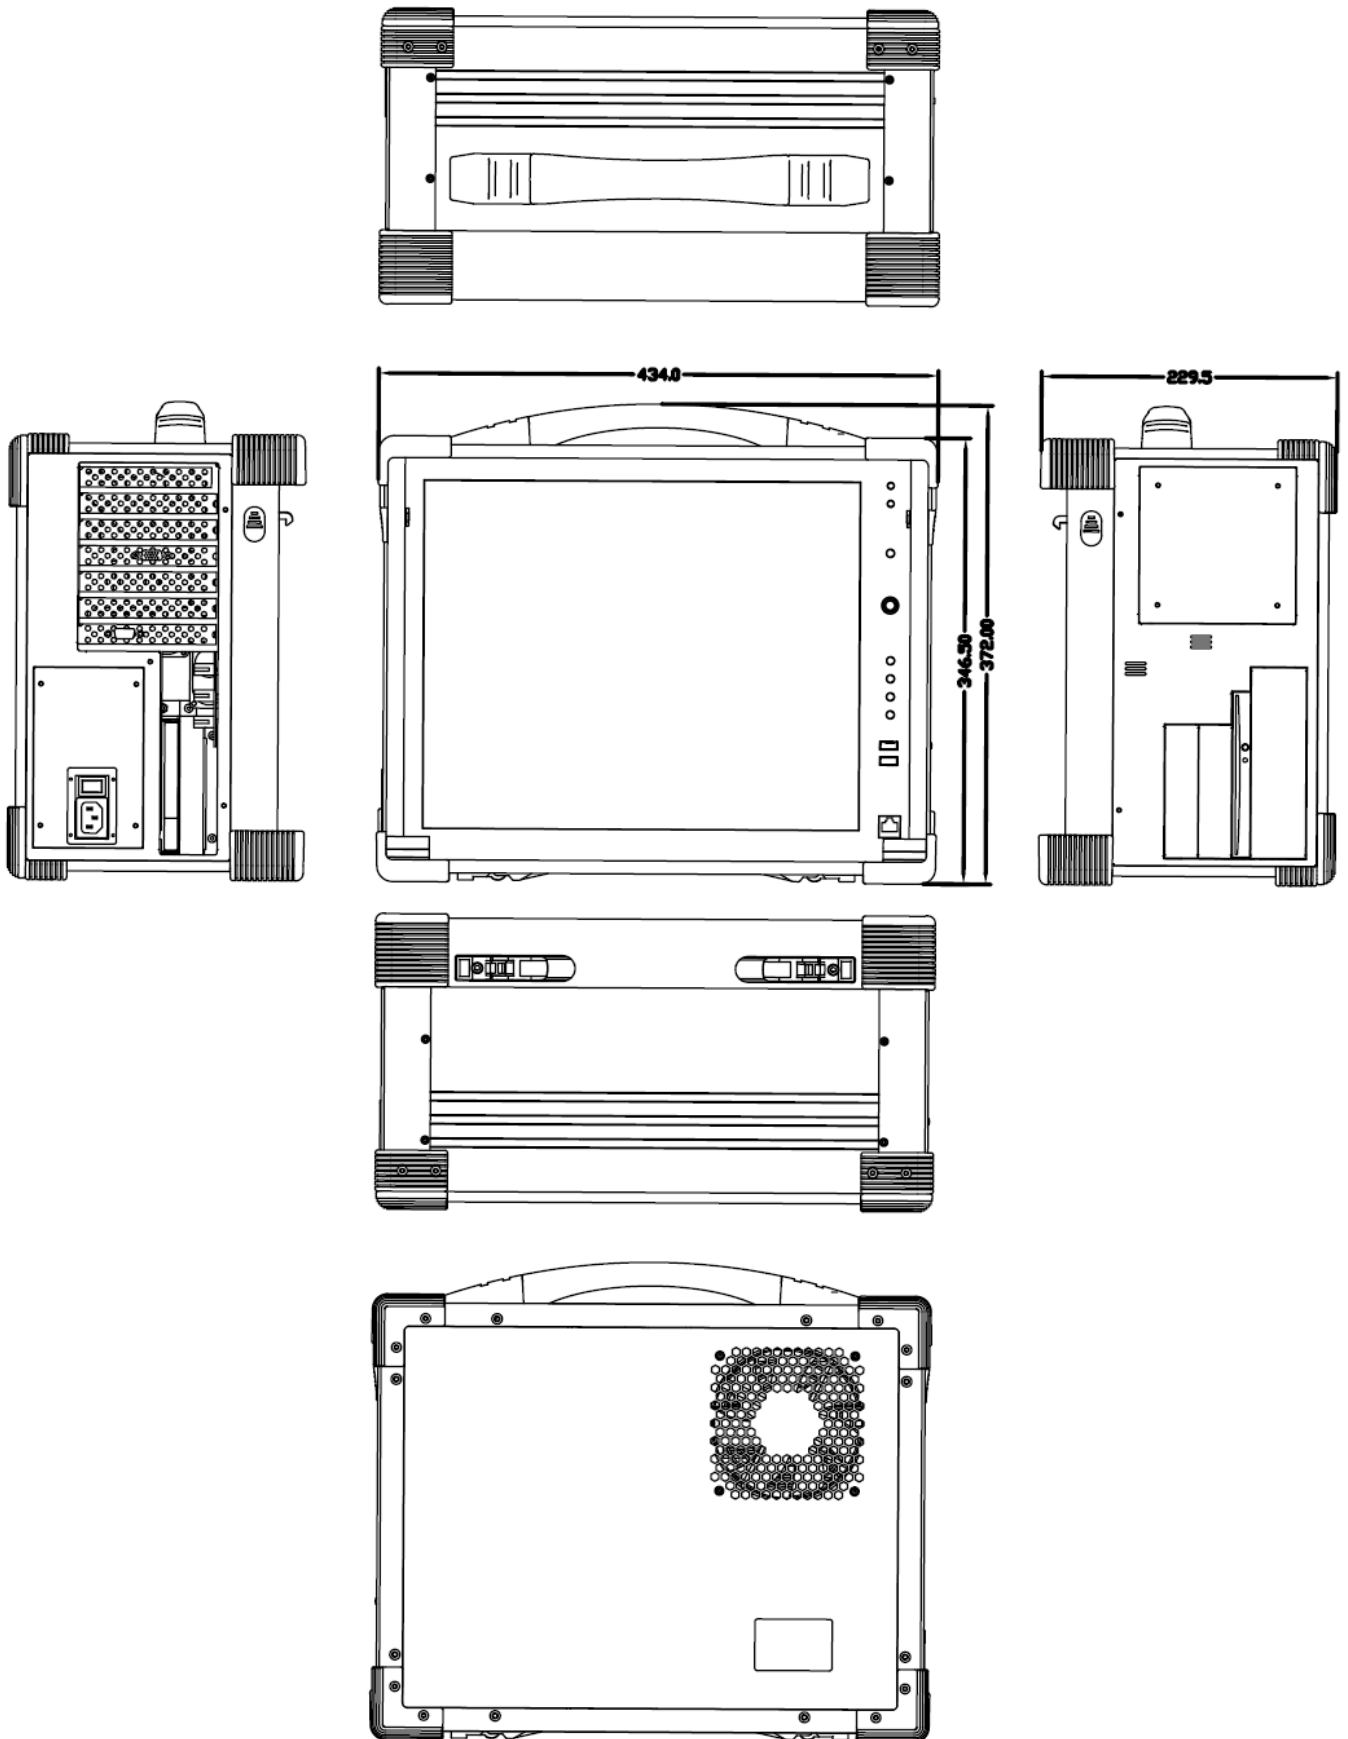

### Габариты и вес

Ширина: 434 мм  
Высота: 374 мм  
Глубина: 230 мм

## Размеры и габариты