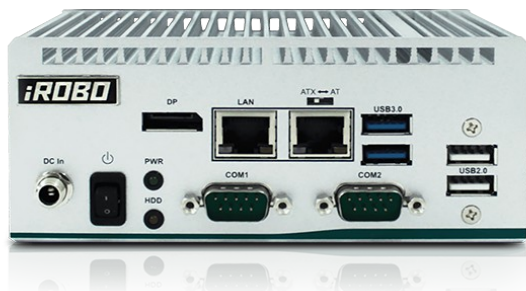

Внешний вид