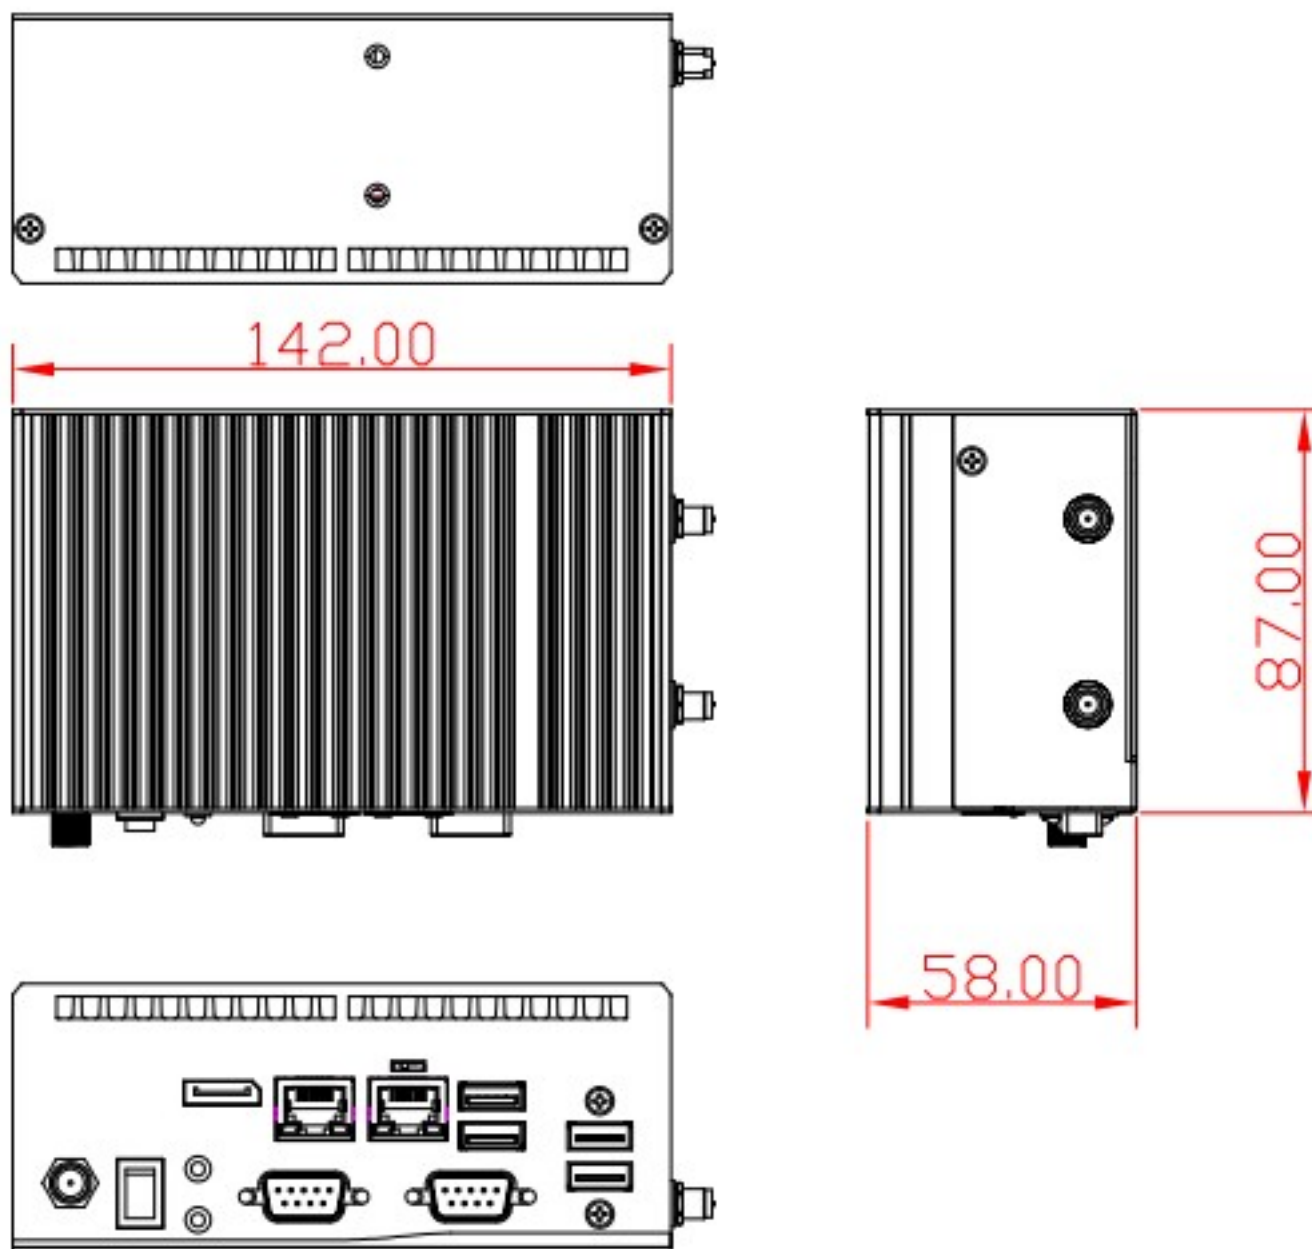

Комплектация

Диск с драйверами – 1 шт. (по запросу)

Паспорт изделия - 1 шт.

Гарантийный талон – 1 шт.

Блок питания - 1 шт.