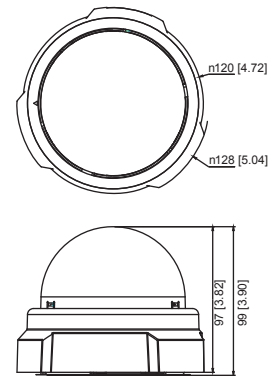

### DIMENSION DIAGRAM

Unit: mm [inch]

#### • General

Power Source / Consumption	PoE Class 2 (IEEE802.3af) / 5.28W (IR on)
Weight	375g (0.827lb)
Dimensions (Ø x H)	128 mm x 99 mm (5.04" x 3.90")
Mount Type	Surface, Pendant, Wall, Corner, Pole, Flush, Gang box
Starting Temperature	-10 °C ~ 50 °C (14 °F ~ 122 °F)
Operating Temperature	-10 °C ~ 50 °C (14 °F ~ 122 °F)
Operating Humidity	10% ~ 85% RH
Approvals	CE (EN 55022 Class B, EN 55024), FCC (Part15 Subpart B Class B)