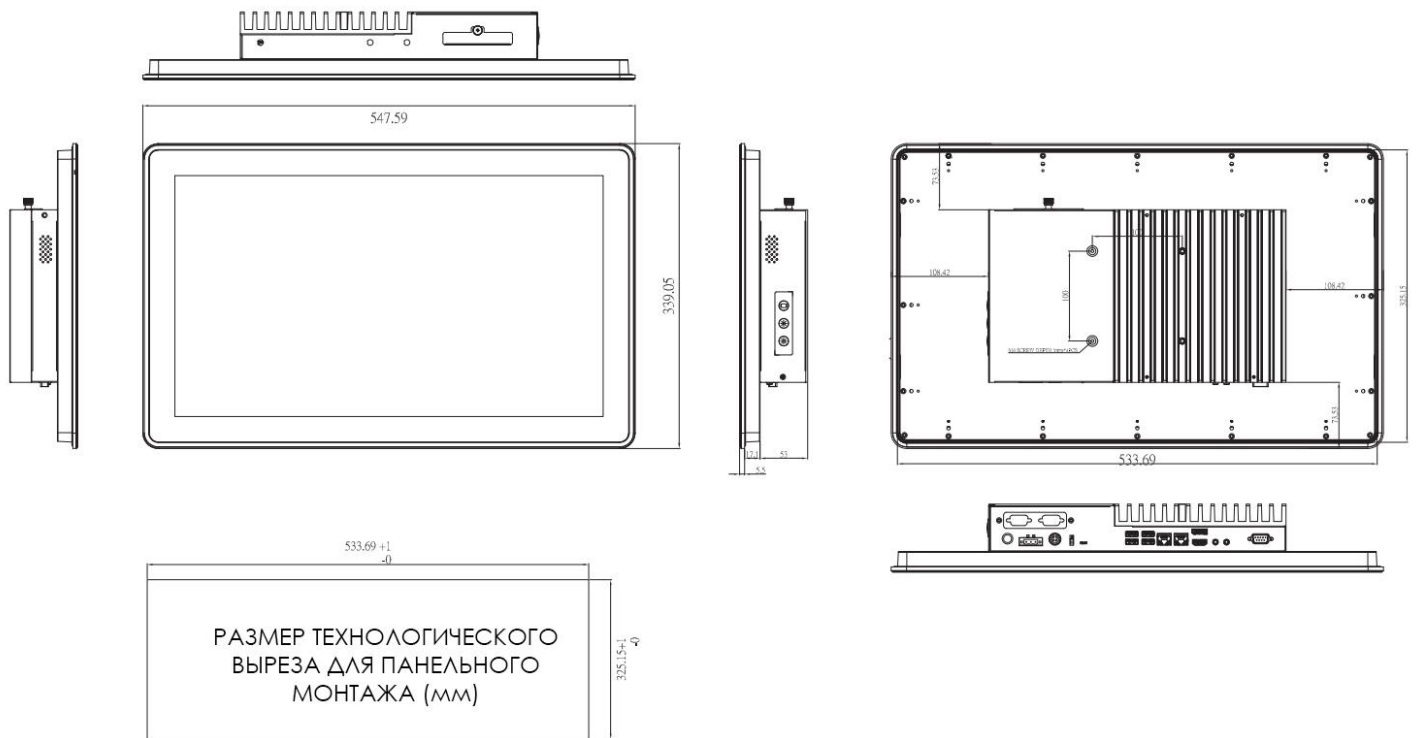

Размеры и габариты

Комплектация

Паспорт изделия - 1 шт.

Гарантийный талон - 1 шт.

Набор для монтажа в панель - 1 шт.

Адаптер питания - 1 шт.

Кабель питания 220В - 1 шт.