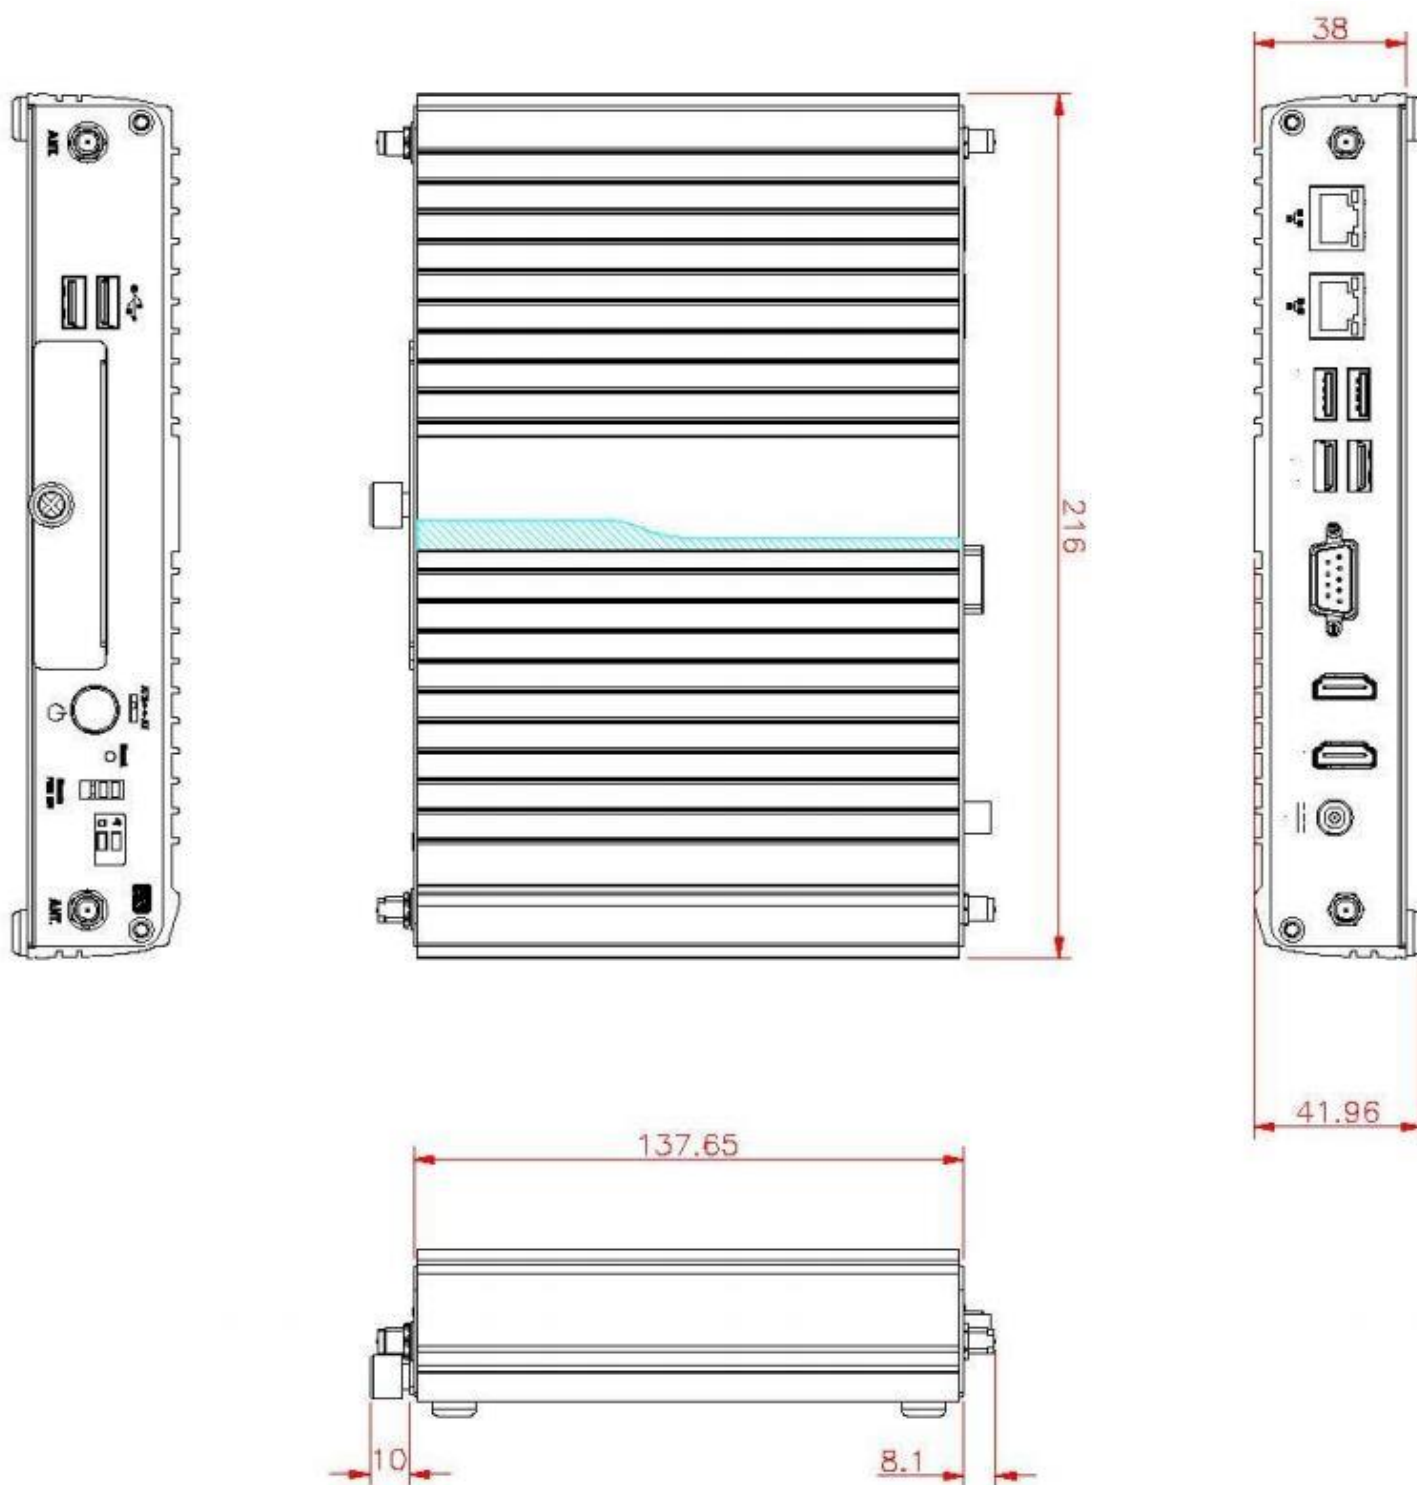

Комплектация

Диск с драйверами – 1 шт. (по запросу)

Паспорт изделия - 1 шт.

Гарантийный талон – 1 шт.

Блок питания - 1 шт.